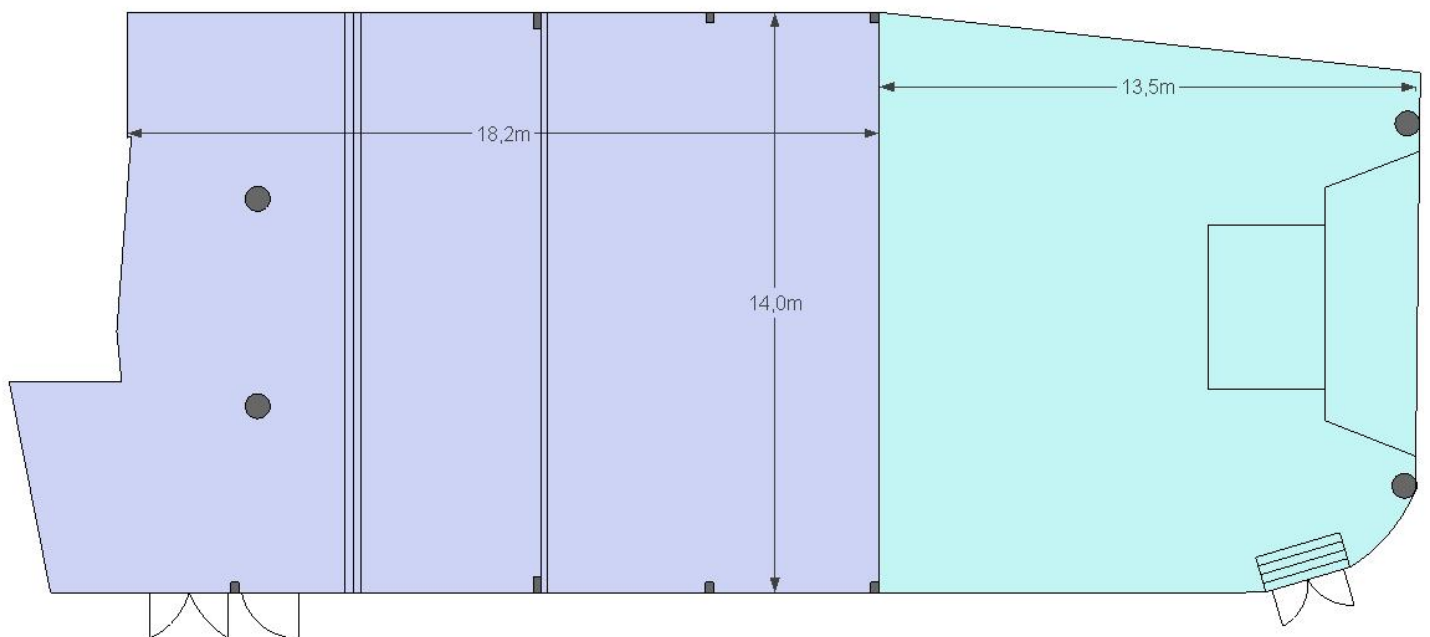

Αίθουσα Μ. Πλατανιώτης

ΑΙΘΟΥΣΑ	ΕΠΙΦΑΝΕΙΑ	COCKTAIL	BANQUET	THEATER	CLASSROOM	U-SHAPE
Πλατανιώτης I	200 m²	150	100	140	70	35
Πλατανιώτης II	280 m²	100	250	210	80	35
Πλατανιώτης I+II	480 m²	250	350	350	150	70

Άτομα ανά διάταξη

Αίθουσα Αρέθουσα

ΑΙΘΟΥΣΑ	ΕΠΙΦΑΝΕΙΑ	COCKTAIL	BANQUET	THEATER	CLASSROOM	U-SHAPE
Αρέθουσα I	50 m ²	35	25	30	20	20
Αρέθουσα II	50 m ²	35	25	30	20	20
Αρέθουσα I+II	100 m ²	70	50	60	40	40

Άτομα ανά διάταξη