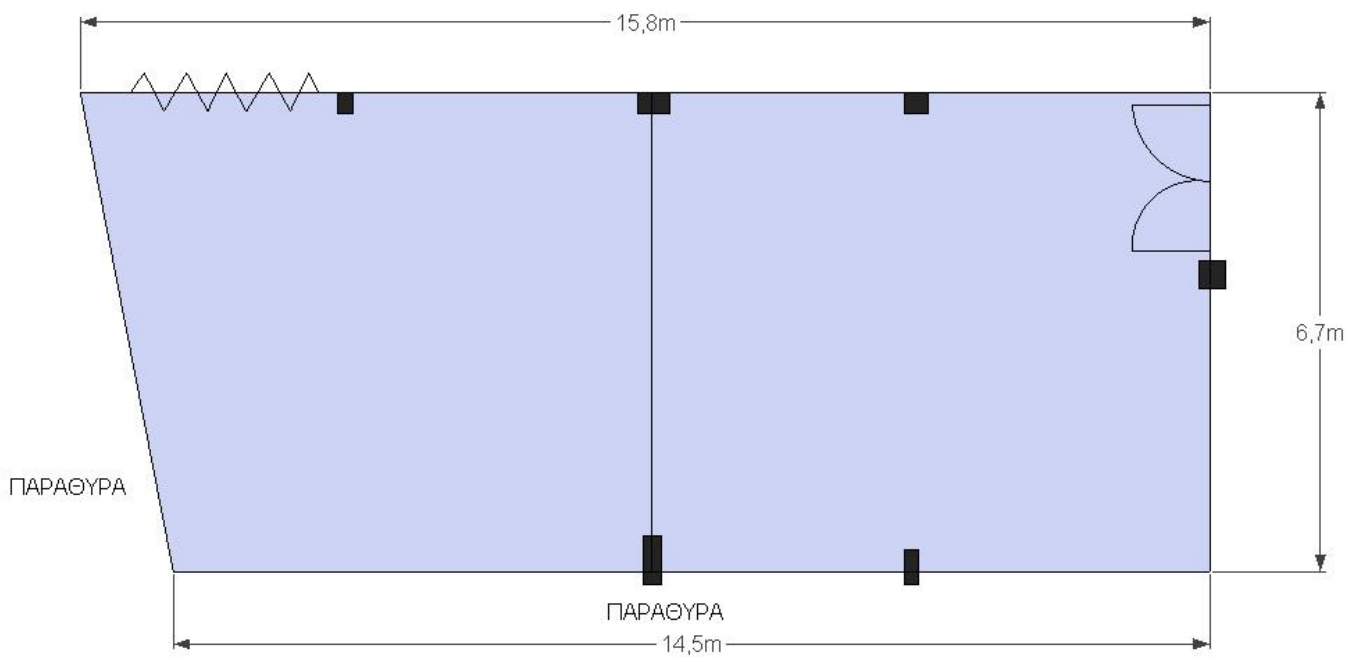

Αίθουσα Μ. Πλατανιώτης

ΑΙΘΟΥΣΑ	ΕΠΙΦΑΝΕΙΑ	COCKTAIL	BANQUET	THEATER	CLASSROOM	U-SHAPE
Πλατανιώτης I	200 m²	150	100	140	70	35
Πλατανιώτης II	280 m²	100	250	210	80	35
Πλατανιώτης I+II	480 m²	250	350	350	150	70

Άτομα ανά διάταξη

Αίθουσα Αρέθουσα

ΑΙΘΟΥΣΑ	ΕΠΙΦΑΝΕΙΑ	COCKTAIL	BANQUET	THEATER	CLASSROOM	U-SHAPE
Αρέθουσα I	50 m ²	35	25	30	20	20
Αρέθουσα II	50 m ²	35	25	30	20	20
Αρέθουσα I+II	100 m ²	70	50	60	40	40

Άτομα ανά διάταξη